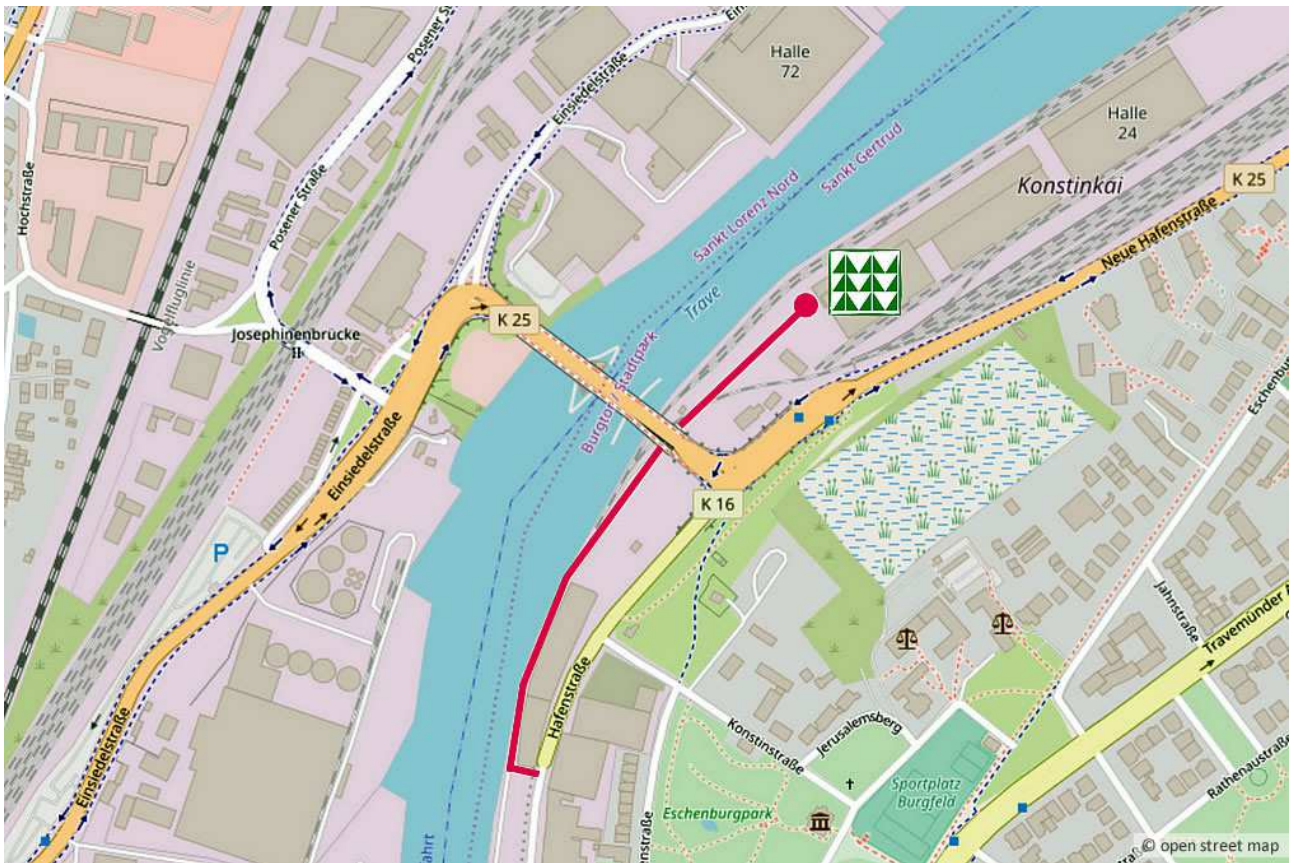

Anfahrtsskizze Konstinkai

Adresse:

Konstinkai

Neue Hafenstraße 5-7

23568 Lübeck

Ansprechpartner:

Evert Oudekerk

0171-71 955 18