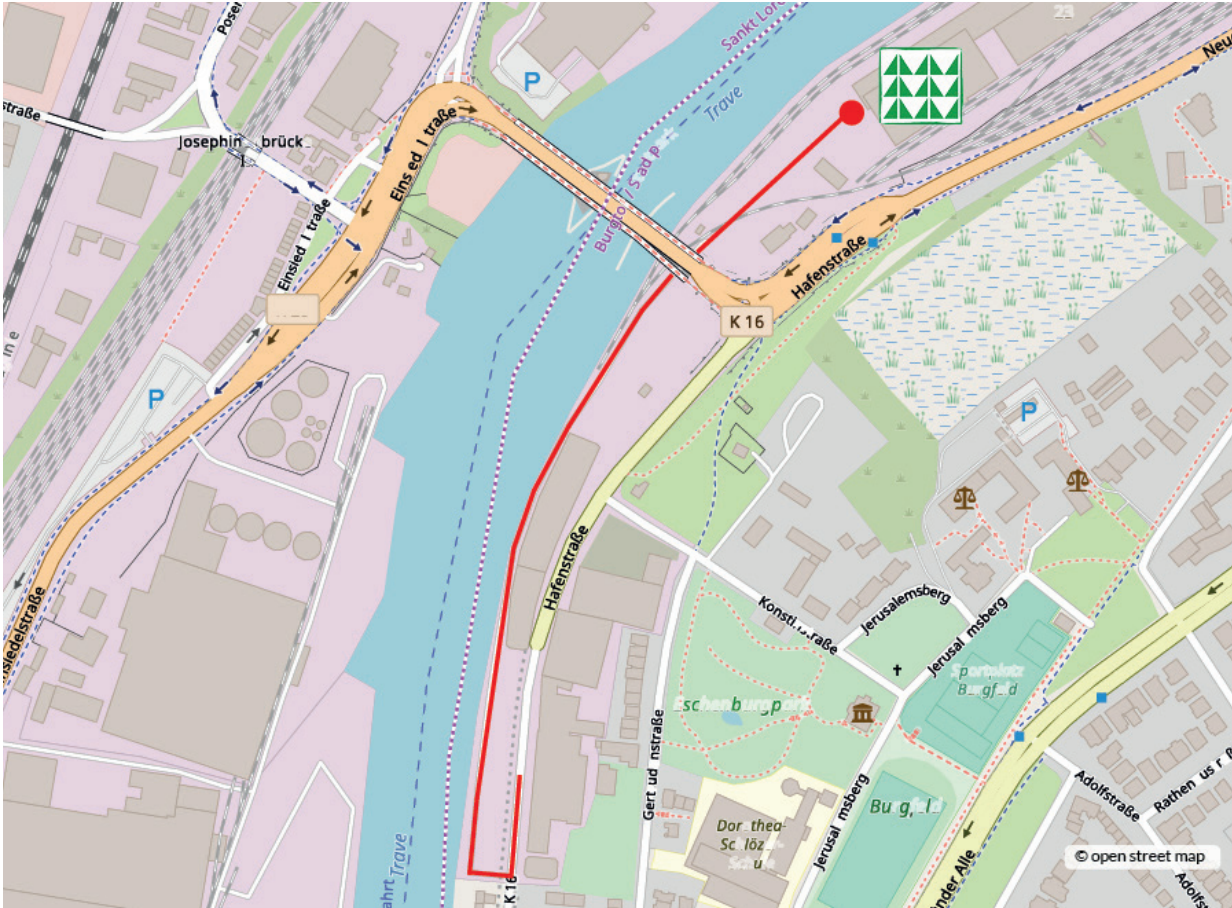

Anfahrtsskizze Konstinkai

Adresse

Konstinkai
Neue Hafenstraße 5-7
23568 Lübeck

Zufahrt

gegenüber Hafenstraße 26
Schranke öffnen automatisch
oder sind mit Personal besetzt

Ansprechpartner

Evert Oudekerk 0171-71 955 18